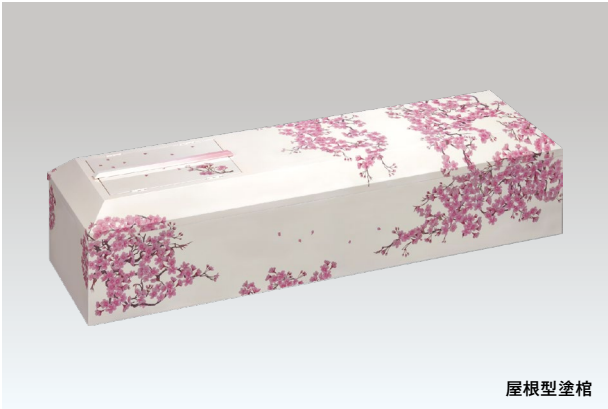

屋根型塗棺

285,000円(税抜) (税込313,500円) (L)

蓮華
れんげ