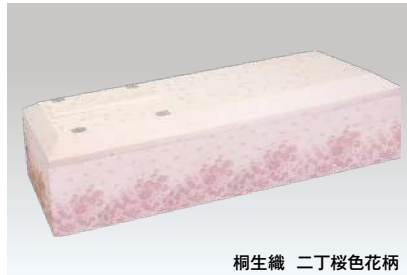

桐生織 二丁桜色花柄

200,000円(税抜) (L)

花言葉 赤
はなことば