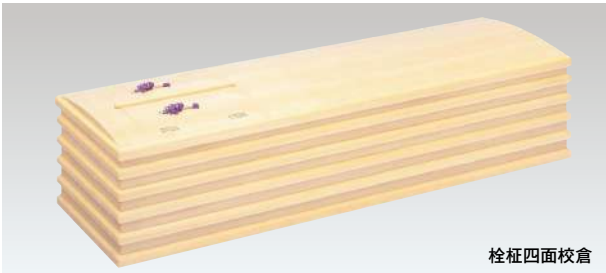

栓柁四面校倉

285,000円(税抜) (L)

さくら白

屋根型塗棺

285,000円(税抜) (L)

芍薬  
しゃくやく

桐柁貼二面彫刻

150,000円(税抜) (M) 165,000円(税抜) (L)